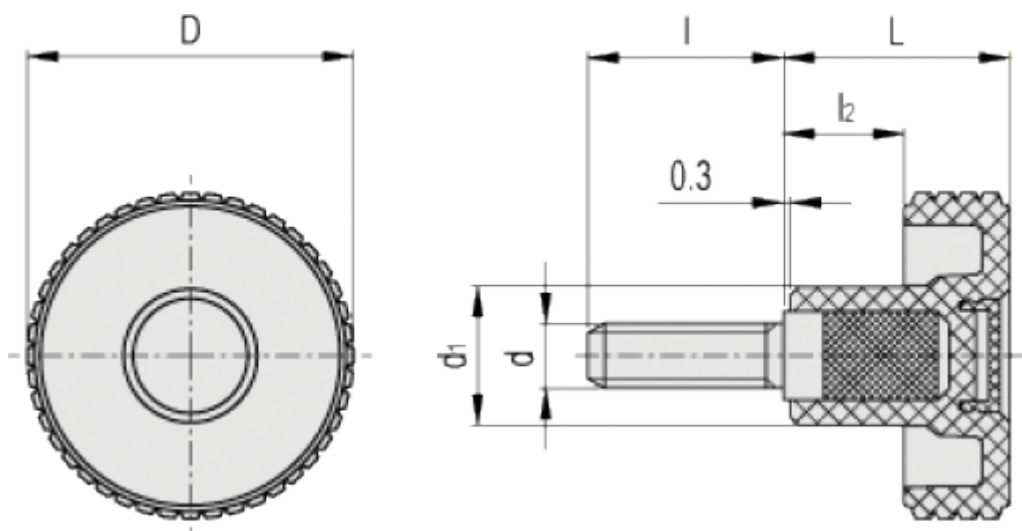

Varenummer: 23020343814

Beskrivelse: E+G Fingregreb MBT.40 p-M8x16-C4, Gul

Mål

D = 39.5

d1 = 17

d6g = M8

L = 26.5

l = 16

l2 = 12.5